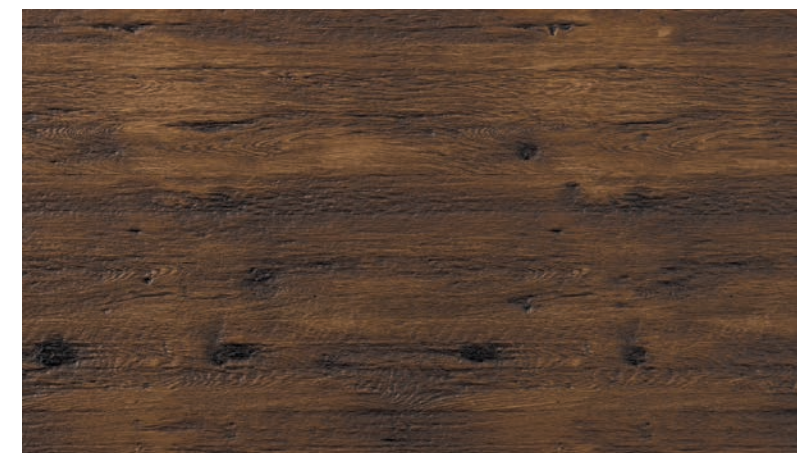

MODELL EH-410 R

**KOtherm 96 mit Seitenteil,
RAL 7032 Kieselgrau Feinstruktur**

Füllung: beidseitig flügelüberdeckend |
K0204 Keramik Dolomit Grau / Echtholz H0404
Altaussee außen

Glas: Seitenteil Motivverglasung 1624

Zubehör: Handhabe 24987, 2000 mm,
9005 Feinstruktur mit LED Beleuchtung

ALTAUSSEE