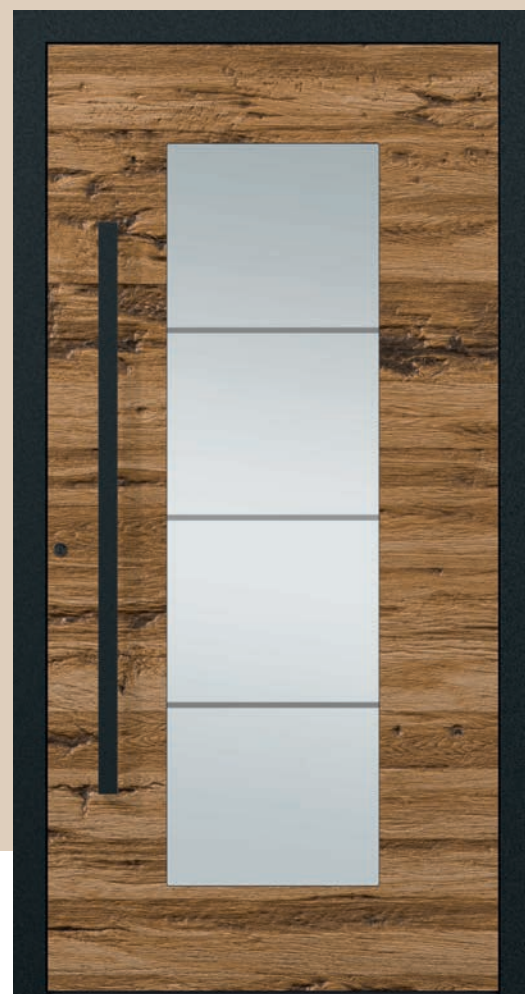

MODELL EH-403

KOtherm 96, 0575 9005 Tiefschwarz Feinstruktur

Füllung: beidseitig flügelüberdeckend |

Echtholz H0405 Attersee außen

Glas: Motivverglasung 1443

Zubehör: Handhabe 24777, 1200 mm, 0575 Feinstruktur

Black Edition 10011