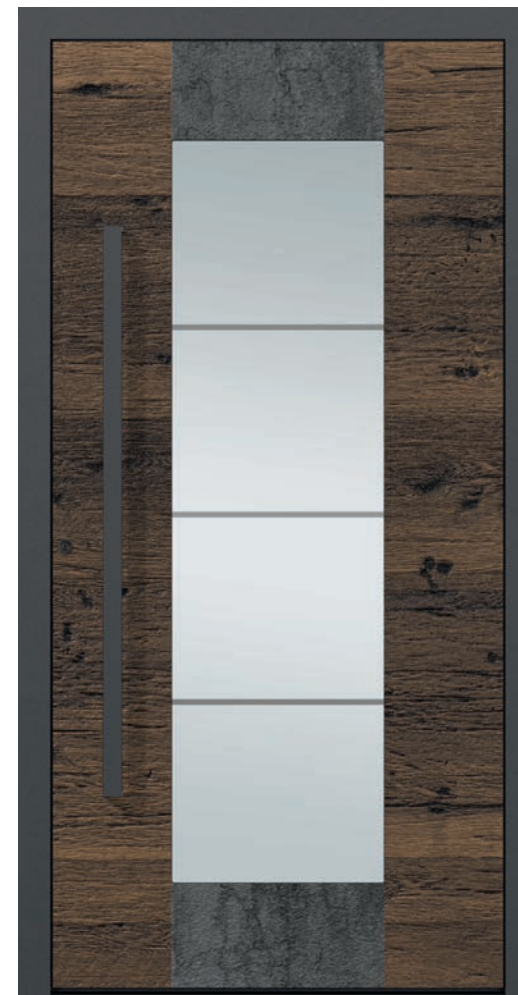

MODELL EH-403 K

KOtherm 96, 0673 Silbergrau Feinstruktur

Füllung: beidseitig flügelüberdeckend | Echtholz H0406 Mondsee / K0203 Keramik Dolomit Anthrazit

Glas: Motivverglasung 1443

Zubehör: Handhabe 24777, 1200 mm, 0673 FS

Black Edition 10011